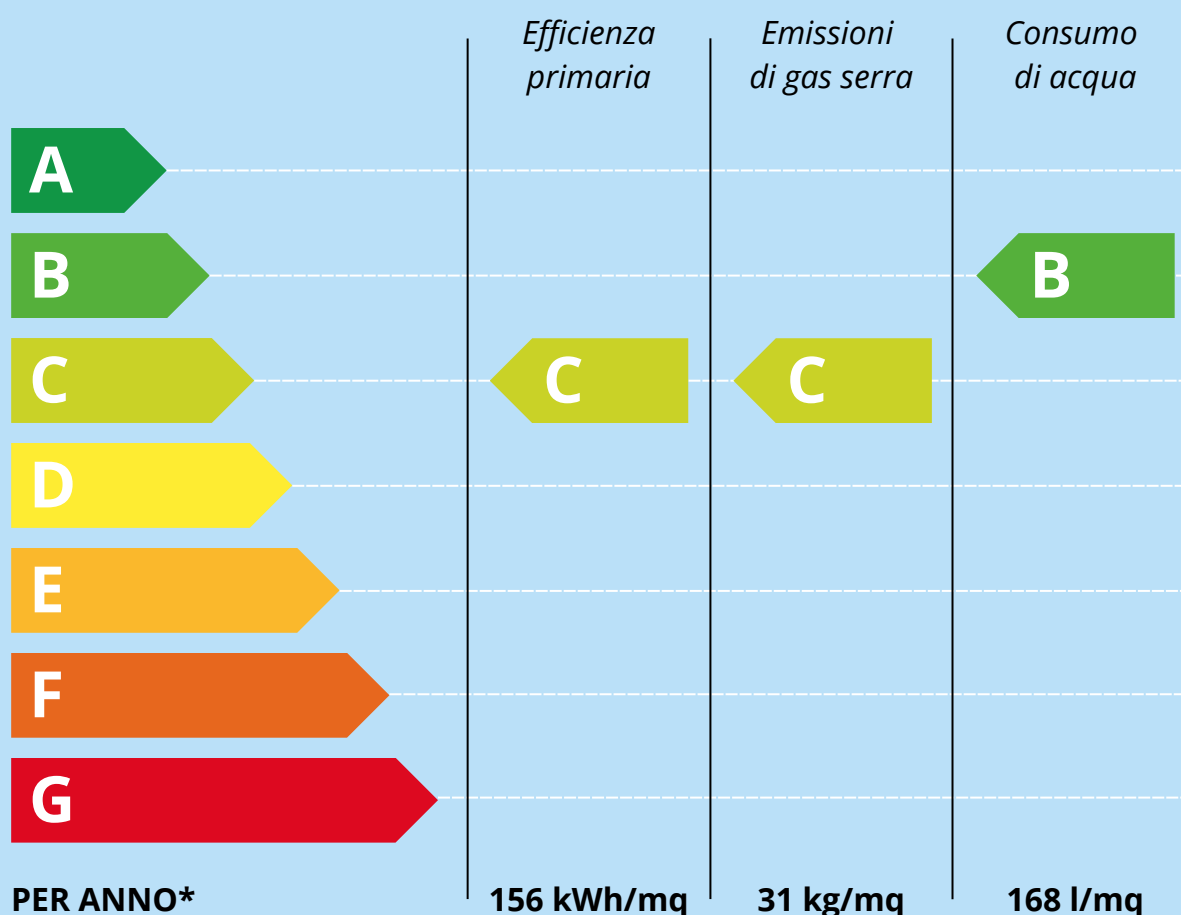

ETICHETTA ENERGETICA

Sala Garbinasca - Anno 2025

EFFICIENZA

ENERGIE RINNOVABILI

0%

CALORE

100%

ELETTRICITÀ

Certificato energetico
misurato secondo SIA 2031:2016

*dati elaborati per mezzo della contabilità energetica
ENERCOACH di Ecospeed

Novazzano
Con Te Migliora

Gold