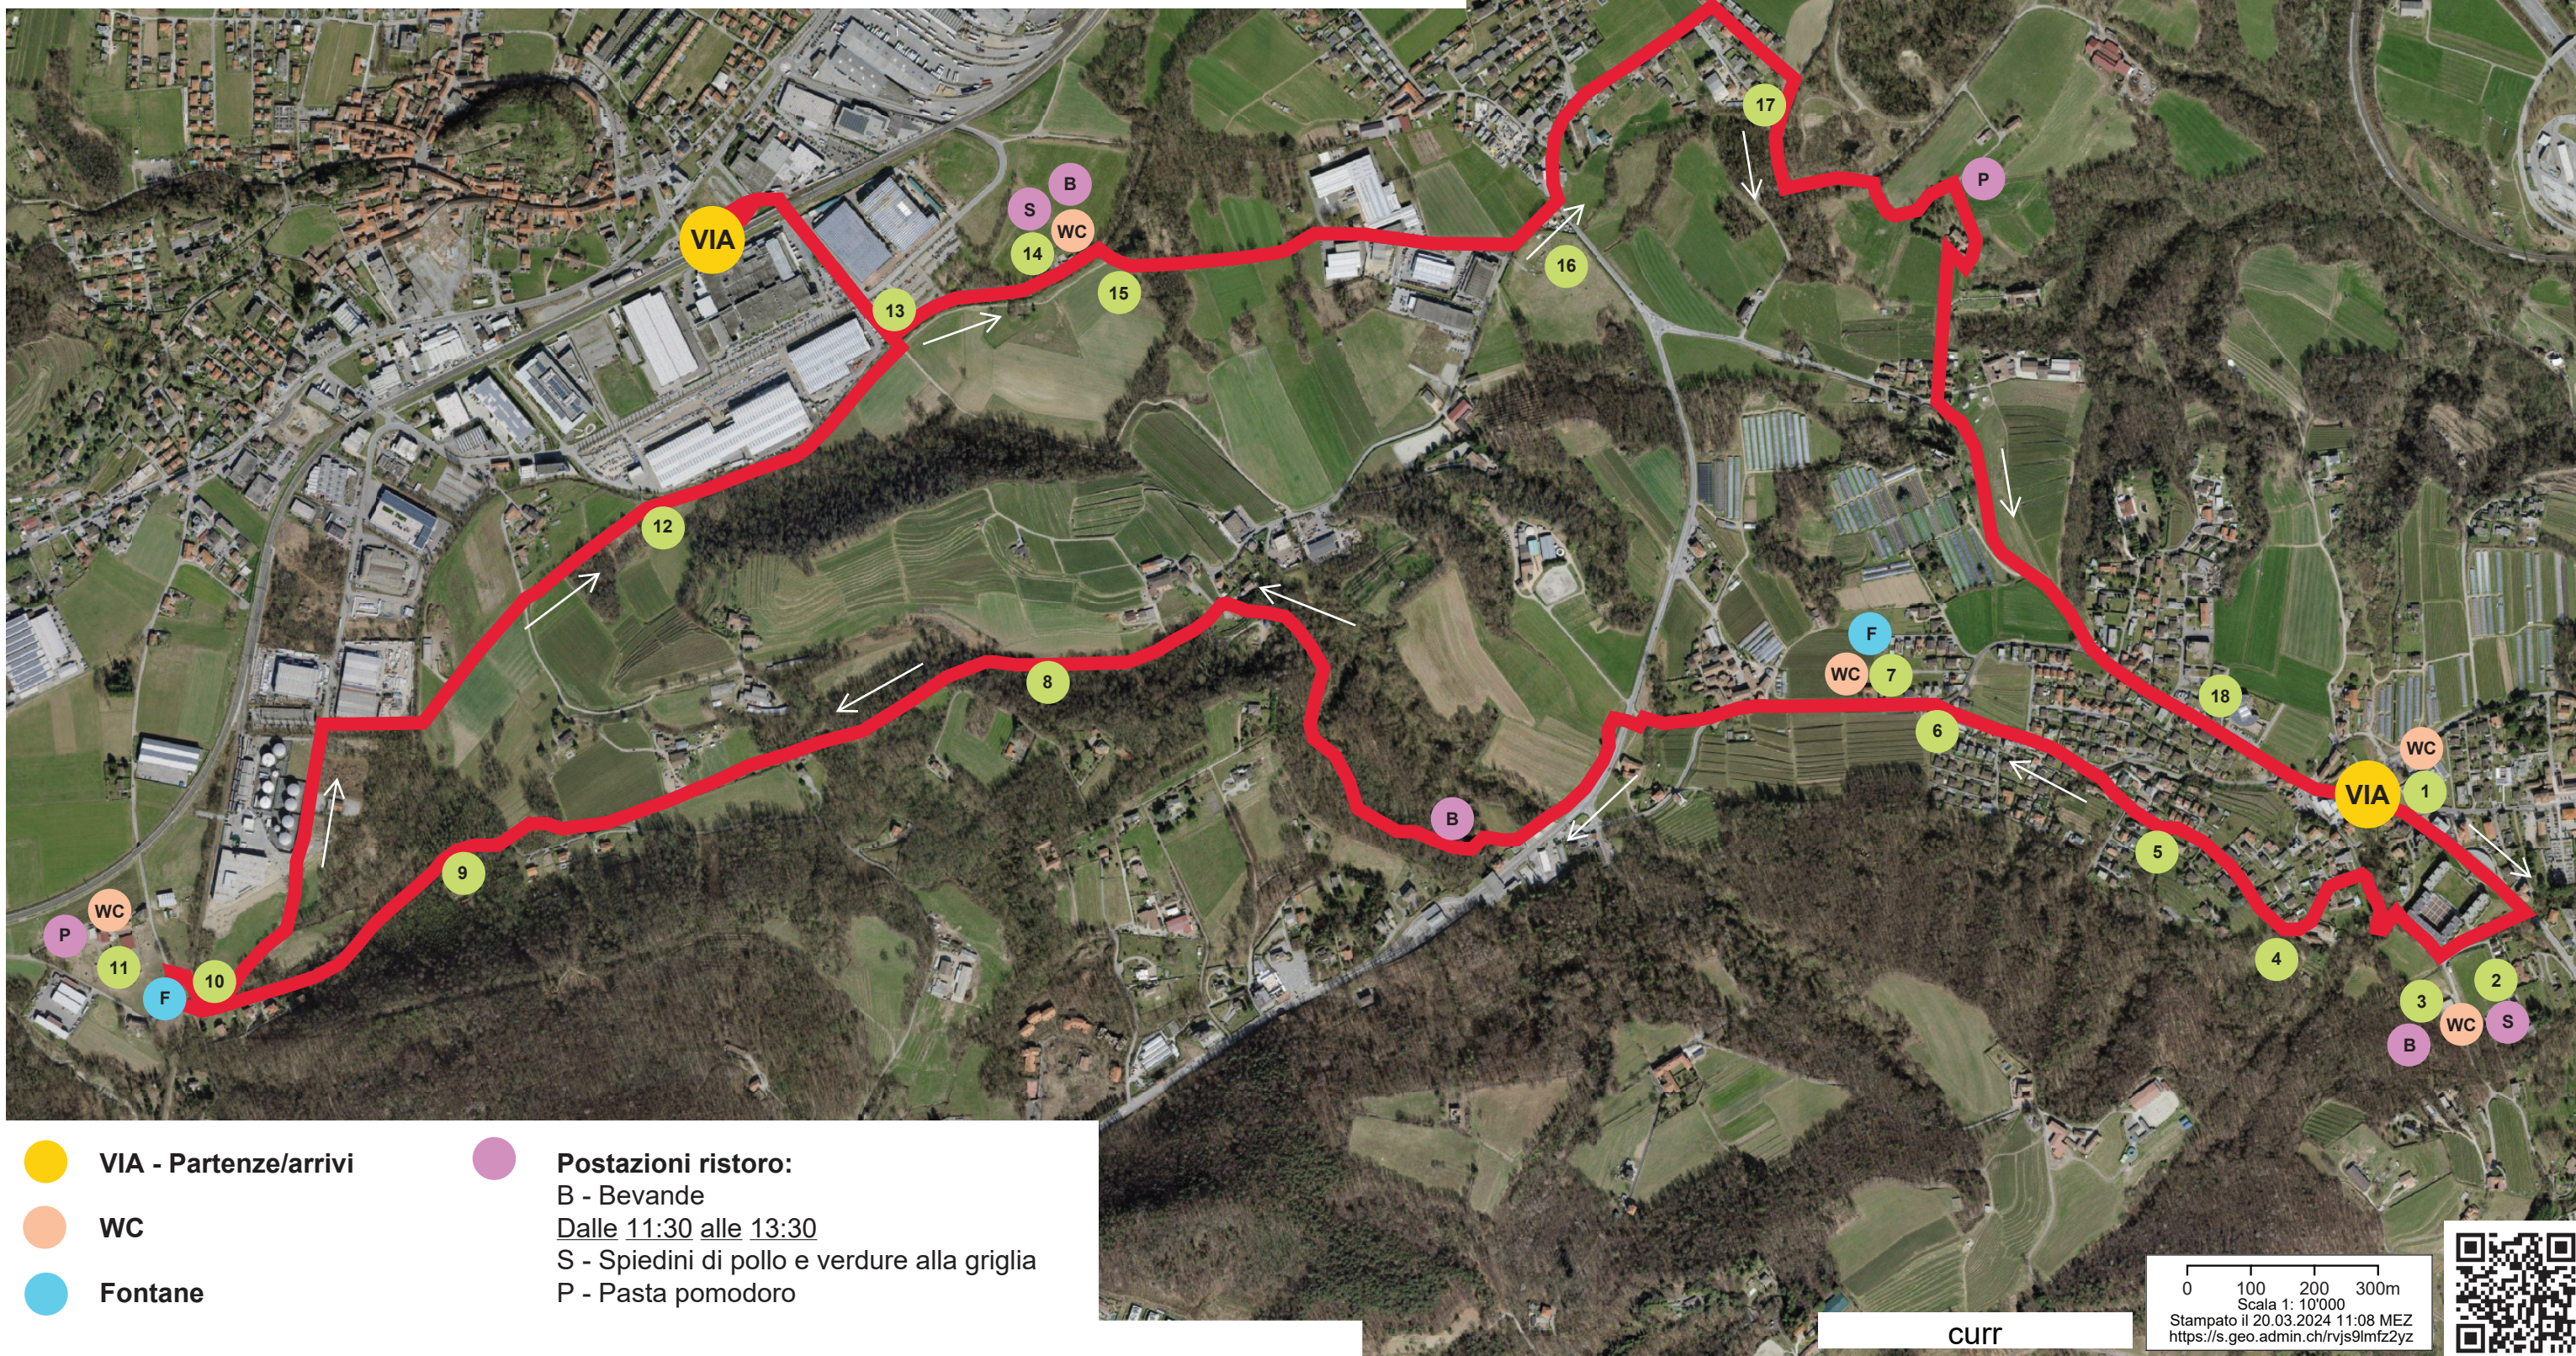

### Postazioni Associazione:

- 1 - Gruppo donne ginnastica Novazzano
- 2 - AS Novazzano
- 3 - Backstage Stabio
- 4 - Spazio insieme e Il giardino della scienza
- 5 - Günnur Homburg (Zumba)
- 6 - IGSU
- 7 - Ass. Progetto genitori del Mendrisiotto e B. Ceresio
- 8 - MAC.CH
- 9 - Ficedula
- 10 - ATES - Stabio
- 11 - Happy horse - Stabio
- 12 - Pilafit - Stabio
- 13 - Mobility
- 14 - Gruppo aeromodellisti e FC Stabio
- 15 - WWF (mattina) e Sci club Stabio (pomeriggio)
- 16 - Redog
- 17 - Pro Velo
- 18 - ATTE Novazzano

**VIA - Partenze/arrivi**

**WC**

**Fontane**

### Postazioni ristoro:

B - Bevande

Dalle 11:30 alle 13:30

S - Spiedini di pollo e verdure alla griglia

P - Pasta pomodoro

CURT

0 100 200 300m  
Scala 1: 10'000  
Stampato il 20.03.2024 11:08 MEZ  
<https://s.geo.admin.ch/rvjs9lmfz2yz>